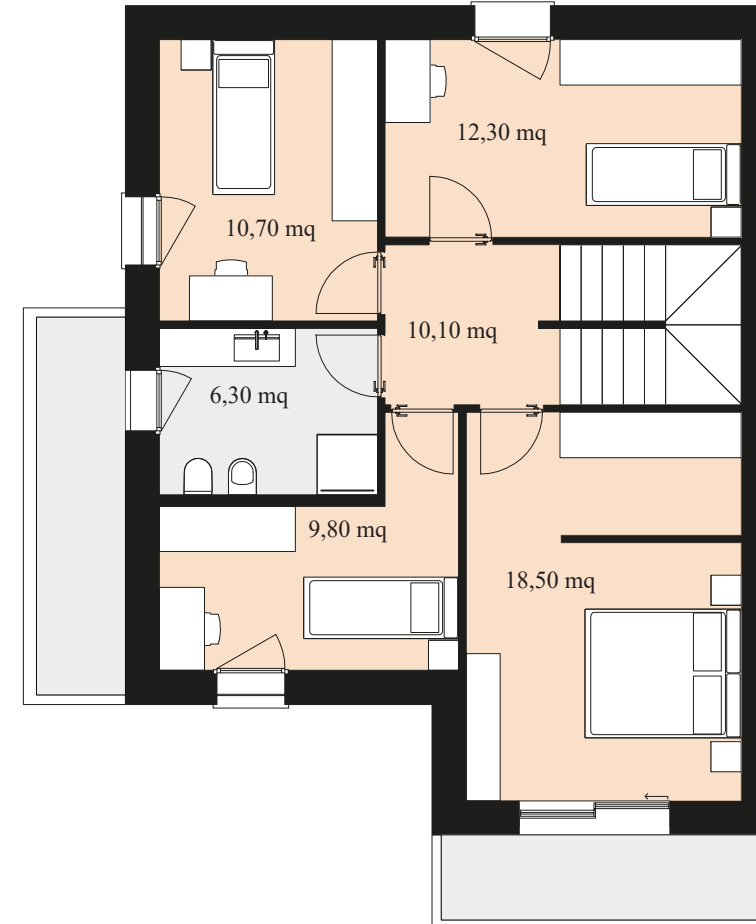

Residenze Bottere

Ab. 3.A_Ponzano (TV)

Dal design moderno, la residenza 3.A è disposta su due piani e dotata di quattro camere da letto.

Spaziosi portici proteggono le ampie vetrate che illuminano ogni angolo della casa.

La residenza è costruita e progettata in maniera tecnologicamente innovativa per garantire confort acustico e un elevato risparmio energetico.

Piano terra **Piano Primo**

Scala 1.100 **Scala 1.100**

256,00 mq

Metrature Lorde

Residenza	187,00 mq
Portici e aggetti	49,00 mq
Terrazze	12,50 mq
Scoperto	256,00 mq

Residenza 3.A

Dotazioni e predisposizioni

- Impianto VMC (ventilazione meccanica controllata)
- Impianto fotovoltaico da 3 Kwatt
- Riscaldamento/raffrescamento in pompa di calore
- Predisposizione allarme perimetrale
- Tende oscuranti a movimentazione elettrica
- Garage